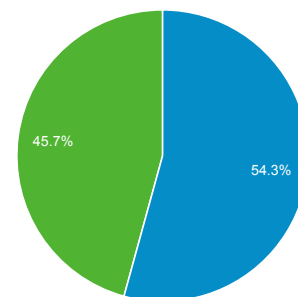

Преглед публике

12.01.2014. - 11.02.2014.

Све посете
100,00%

Преглед

Број особа које су посетиле овај сајт: 770

■ Returning Visitor ■ New Visitor

Језик	Посете	% Посете
1. en-us	820	57,87%
2. hr	298	21,03%
3. sr	188	13,27%
4. en	29	2,05%
5. hr-hr	28	1,98%
6. sr-rs	15	1,06%
7. en-gb	9	0,64%
8. de	7	0,49%
9. bs-ba	6	0,42%
10. de-de	6	0,42%