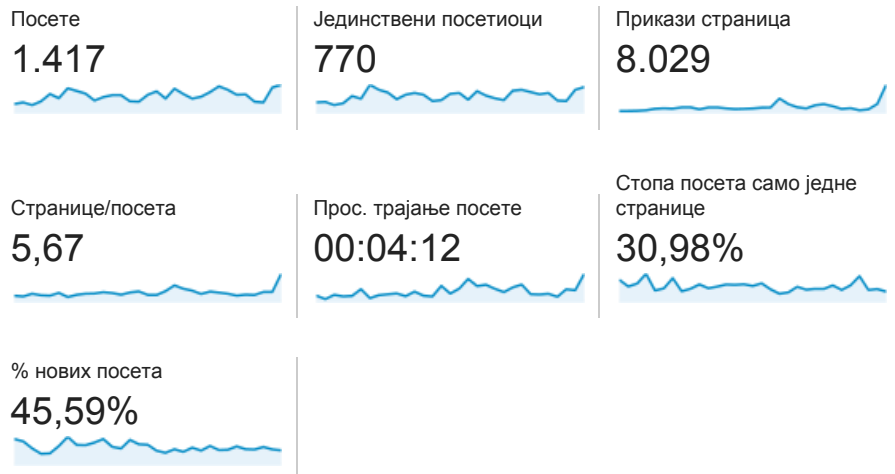

Преглед публике

12.01.2014. - 11.02.2014.

Све посете
100,00%

Преглед

Број особа које су посетиле овај сајт: 770

■ Returning Visitor ■ New Visitor

Језик	Посете	% Посете
1. en-us	820	57,87%
2. hr	298	21,03%
3. sr	188	13,27%
4. en	29	2,05%
5. hr-hr	28	1,98%
6. sr-rs	15	1,06%
7. en-gb	9	0,64%
8. de	7	0,49%
9. bs-ba	6	0,42%
10. de-de	6	0,42%