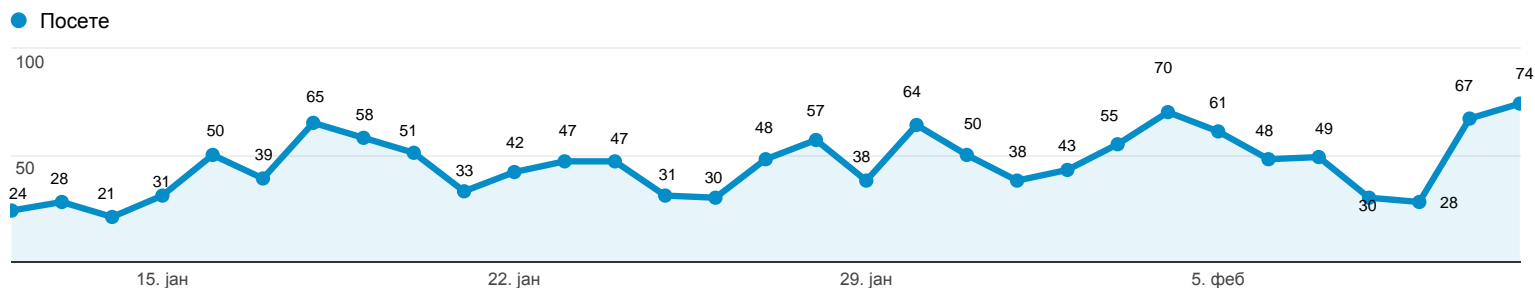

Преглед публике

12.01.2014. - 11.02.2014.

Све посете
100,00%

Преглед

Број особа које су посетиле овај сајт: 770

■ Returning Visitor ■ New Visitor

Језик	Посете	% Посете
1. en-us	820	57,87%
2. hr	298	21,03%
3. sr	188	13,27%
4. en	29	2,05%
5. hr-hr	28	1,98%
6. sr-rs	15	1,06%
7. en-gb	9	0,64%
8. de	7	0,49%
9. bs-ba	6	0,42%
10. de-de	6	0,42%